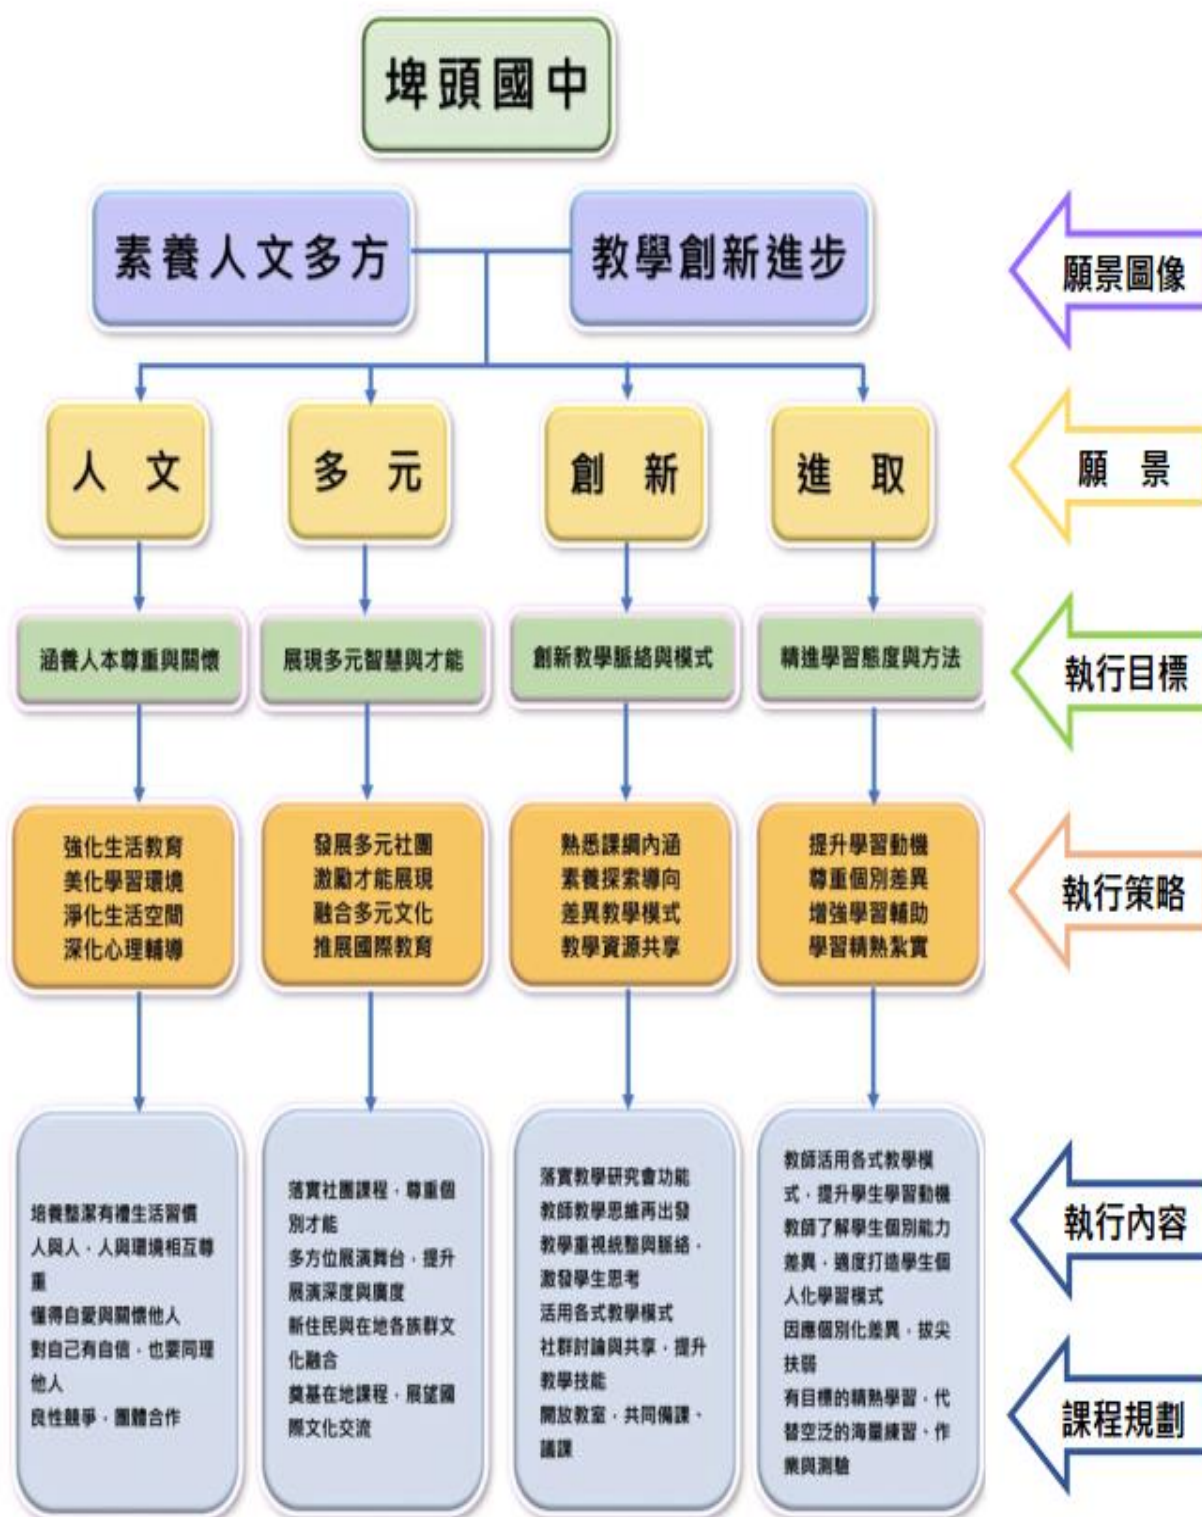

# 彰化縣縣立埤頭國民中學 112 學年度學校課程總體架構

## 2、課程願景與目標

➤ 學校課程願景(以圖表或文字表述)

➤ 學生圖像(以圖表或文字表述)

# 埤頭國中學生圖像