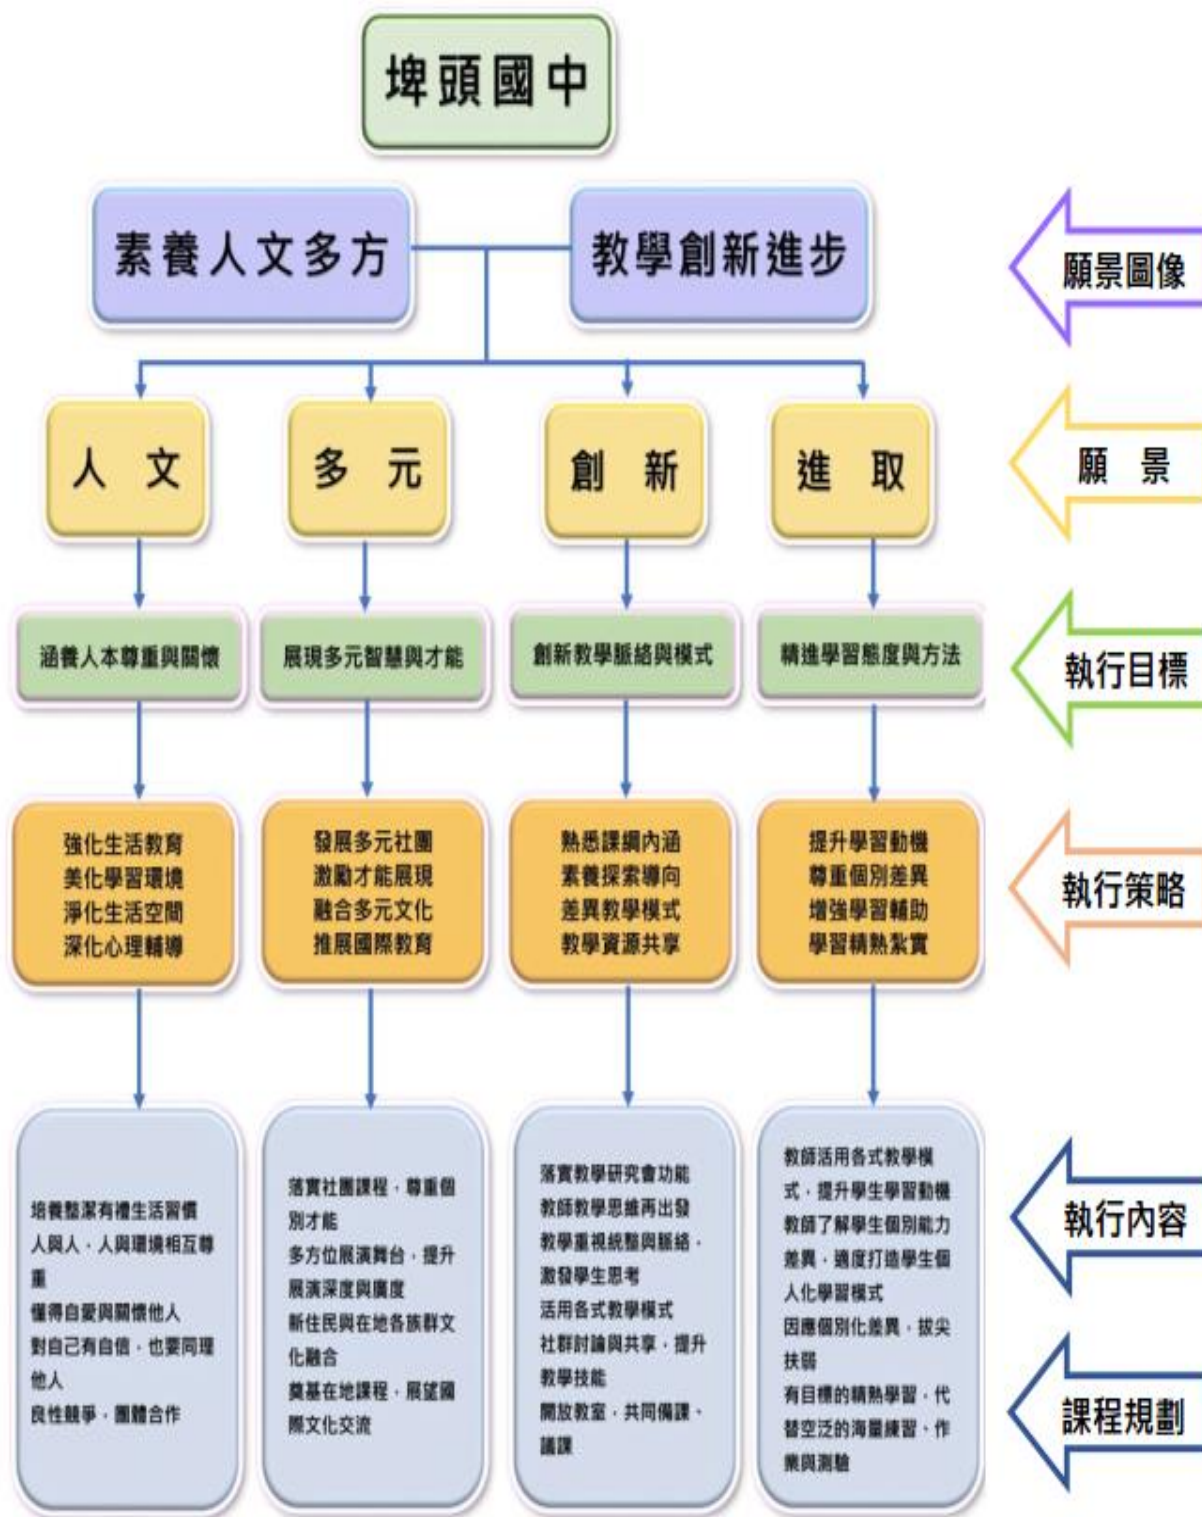

# 彰化縣縣立埤頭國民中學 110 學年度學校課程總體架構

## 2、課程願景與目標

➤ 學校課程願景(以圖表或文字表述)

➤ 學生圖像(以圖表或文字表述)

# 埤頭國中學生圖像