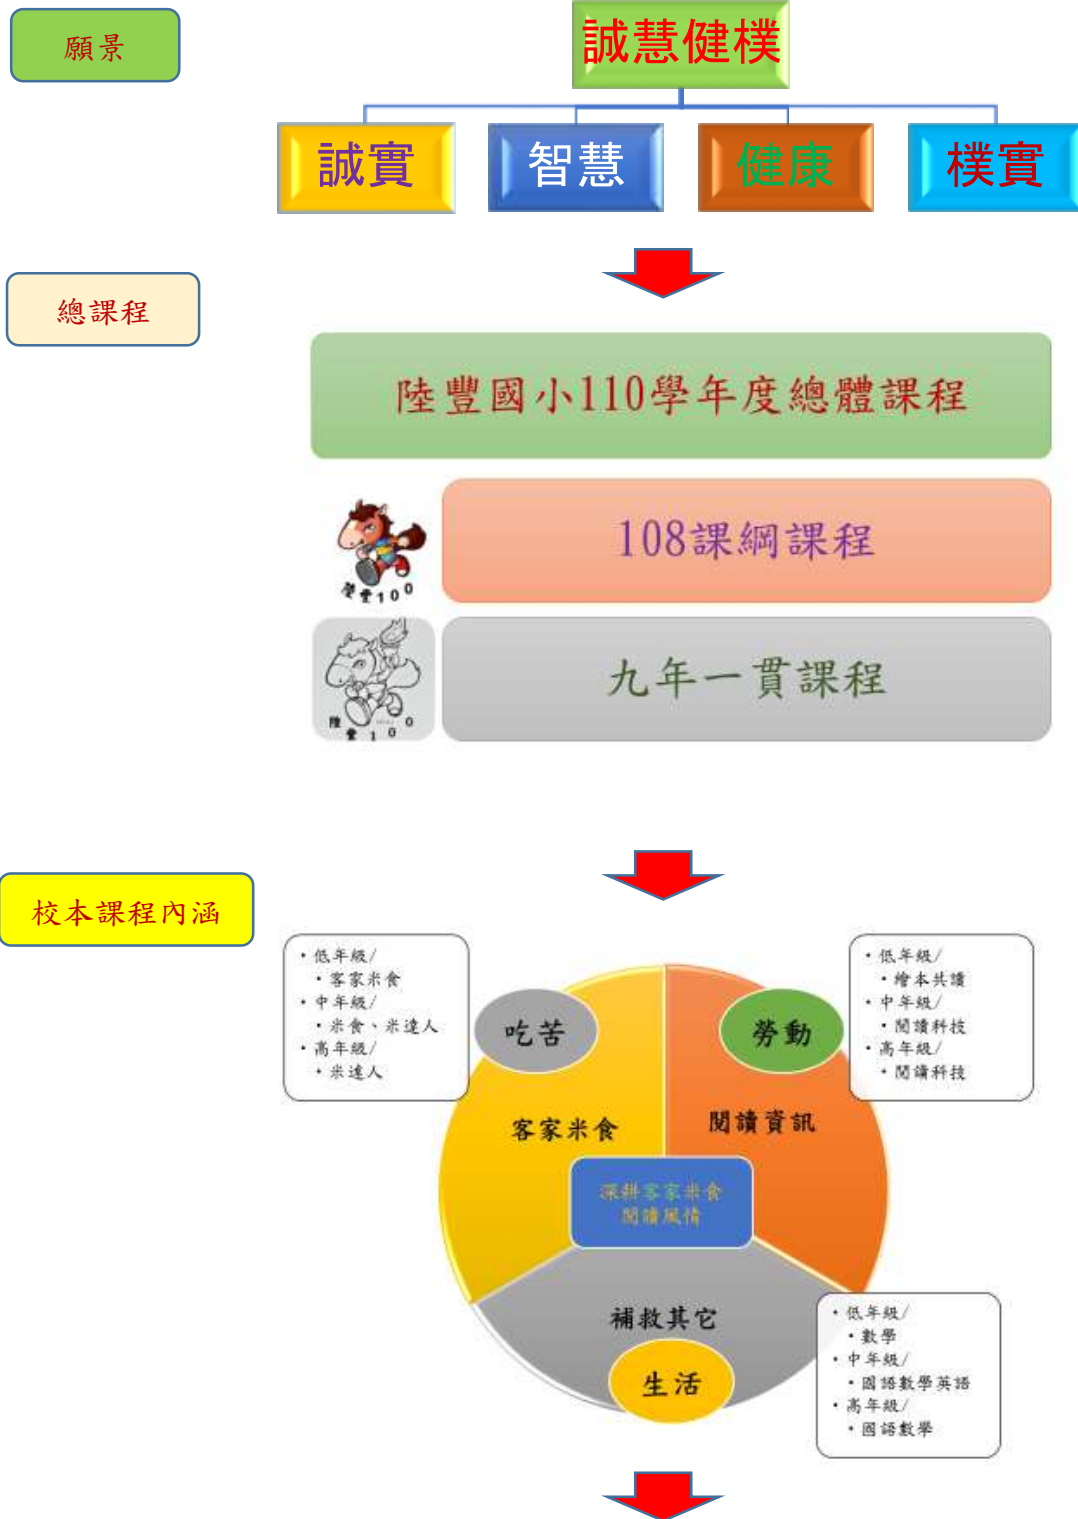

彰化縣 陸豐 國民小學 110 學年度課程總體計畫

課程架構：

課程目標